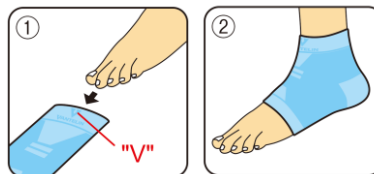

FITUR

	<p>Struktur Rekatan Angka Delapan</p> <p>Rajutan jala berbentuk angka delapan yang membalut mata kaki dan telapak kaki berfungsi memberikan ekstra penyangga pada sendi saat berlari, berjalan dan melakukan kegiatan sehari-hari.</p>
	<p>Struktur Pita Sokongan Lengkung Kaki</p> <p>Struktur pita sokongan lengkung kaki menaikkan lengkungan untuk meningkatkan fungsi bantalannya, sehingga mengurangi kelelahan.</p>
	<p>Struktur Anchor</p> <p>Manset tanpa kelim bagian atas dan bawah mencegah tergelincirnya penyangga dan menstabilkan struktur pita angka delapan.</p>

INDIKASI

Gunakan sehari-hari untuk ketidaknyamanan sendi.

KEMASAN

Kotak berisi 1 pcs

INSTRUKSI PENGGUNAAN

1. Masukkan kaki ke dalam penyangga mata kaki dengan bagian ujung tanda “V” mengarah ke bagian bawah.
2. Meletakkan struktur pita angka delapan sekitar pergelangan kaki dan lengkung kaki anda. Ratakan penahan supaya tidak ada lipatan terkumpul.
 - Selalu pakai penyangga langsung pada kulit.
 - Jika penyangga tidak ditempatkan dengan benar, ada kemungkinan tidak berfungsi sebagaimana mestinya.

* Fungsi yang diperoleh dengan memakai penyangga bisa berbeda-beda tergantung pada tiap orang.

PERINGATAN

- Jangan gunakan jika Anda memiliki: (1) keseleo, patah atau cedera ligamen, (2) gangguan pembuluh darah perifer, (3) abnormalitas seperti cedera, bengkak, ruam di tempat di mana penyangga akan dikenakan, atau (4) dermatitis kronis / alergi terhadap bahan kimia tekstil atau karet. Jika anda mempunyai pengalaman seperti ini, hentikan penggunaan dan konsultasi dengan tenaga kesehatan profesional.
- Gunakan sesuai petunjuk.
- Gunakan ukuran yang sesuai.
- Jangan digunakan saat tidur.